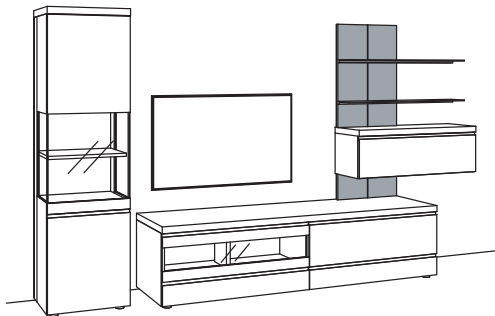

Kombination VP14-....L/R

R= spiegelseitig zur Abbildung (preisgleich)

B 379 cm
H 211 cm
T 53/43/33/20 cm

KOMBI-GESAMTPREIS

Kombination bestehend aus:

1x Vitrine v-plus 3000	5760-....L
1x Lowboard v-plus 3000	5702-....L
1x Paneel v-plus 3000	5785-3880
1x Aufpreis, Paneelkürzung	9999-9973
1x Hängetype v-plus 3000	5704-..80
2x Metallboden v-plus 3000	5781-1800

BELEUCHTUNGS-PAKET:

Komplette Beleuchtung inkl. Trafo, Verlängerung u. Funkdimmer **VC14-0000**

BELEUCHTUNG für Einzelbestellungen:

4x 1er Set LED-Beleuchtung, Vitrine/Lowboard à	5790-0001
1x Ambiente Beleuchtung, Vitrine	5791-0018
1x Ambiente Beleuchtung, Lowboard	5791-0006
1x Ambiente Beleuchtung, Paneel	5793-0001
3x Trafo à	5795-0000
2x Extra Verlängerung v-plus 3000 à	5796-0000
1x Funkdimmer-Set	0094-0039

Zusatzausstattung, wahlweise:

1x Untergestell, Vitrine	5789-..01
1x Untergestellbeleuchtung, Vitrine	5794-0001
1x Kabeldurchlass, Lowboard	5788-0000
1x Kabelblende + TV-Wandhalterung	0098-7239
1x Infrarot-Repeater	0089-0039

Paneel immer in Lack anthrazit matt.