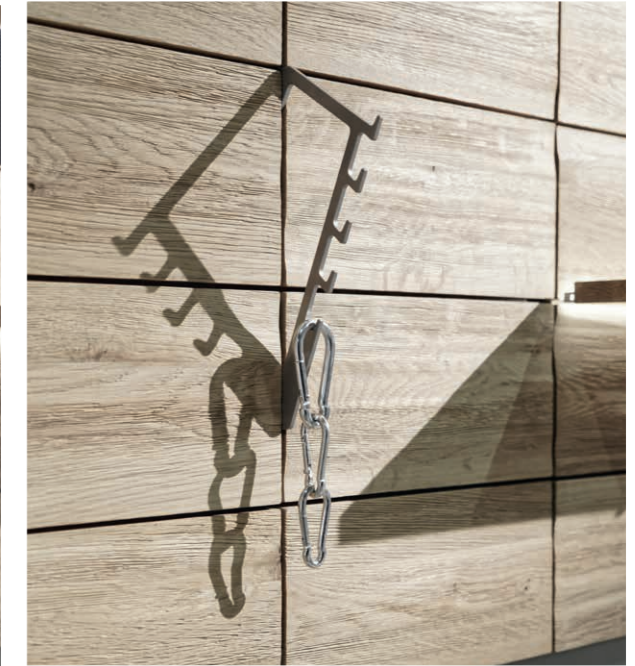

Im Dielenbereich setzen die Regale mit integriertem Licht die Schindelstruktur des Holzes in Szene. Nicht sichtbare Einhängeleisten, welche auch der Stromversorgung hinter den Paneelen dienen, lassen maximale Individualität durch variable Einsatzmöglichkeiten zu.

In the hallway area, the shelves with integrated light highlight the shingle structure of the wood. Non-visible suspension rails, which also feed the power supply behind the panels, allow maximum customisation through variable application possibilities.

Dans les couloirs, le bois est mis en scène par la structure en bardeaux des étagères à éclairage intégré. Les rails de fixation non visibles servent également à l'alimentation électrique derrière les panneaux, tout en conférant une personnalisation maximale au meuble grâce aux options d'utilisation variées.