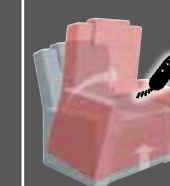

25:
B/T/H/SH/ST: 69/82/105/41/47

23:
B/T/H/SH/ST: 69/82/105/45/48

26:
B/T/H/SH/ST: 69/85/110/48/48

27:
B/T/H/SH/ST: 74/82/105/41/47

29:
B/T/H/SH/ST: 74/82/105/45/48

28:
B/T/H/SH/ST: 74/85/110/48/48

Bezug:
22 Longlife Rustika karamel

9773

<p>L</p>	<p>getrennte Verstellung der Rückenlehne und der Fußstütze durch Gewichtsverlagerung</p>	<p>G</p>	<p>stufenlose Verstellung der Rückenlehne, des Fußteils und der Aufstehhilfe mit einem 24 Volt Motor.</p>
<p>E</p>	<p>stufenlose Verstellung der Rückenlehne und des Fußteils mit einem 24 Volt Motor.</p>	<p>Z</p>	<p>getrennte Verstellung der Rückenlehne und des Fußteils mit zwei 24 Volt Motoren.</p>

- Sessel mit Rollen

- Sitz wahlweise in:

Y 2 Motore

getrennte Verstellung der Rückenlehne, des Fußteils und der Aufstehhilfe mit zwei 24 Volt Motoren.