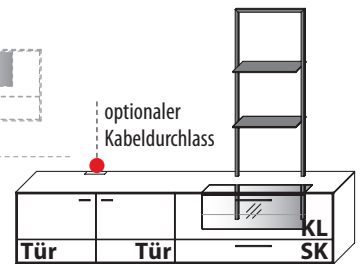

B 221,9 cm x H 180,9 cm x T 41,1 cm

2 Böden / 5 Fächer

TYPE 15233 (Abbildung)

Wildeiche €

TYPE 15234 (spiegelseitig)

Balkeneiche €

LED-Rahmen-Beleuchtung 21,0 W inkl. Trafo und Schalter	Art.-Nr. 156B	€
Funkdimmer anstatt Schalter (max. 30,0 W)	Art.-Nr. 8212	€
Vollauszug	Art.-Nr. Z089	€
Balkeneiche Rückwand-Akzent	Art.-Nr. 116BE	€
Kabeldurchlass	Art.-Nr. 6087	€