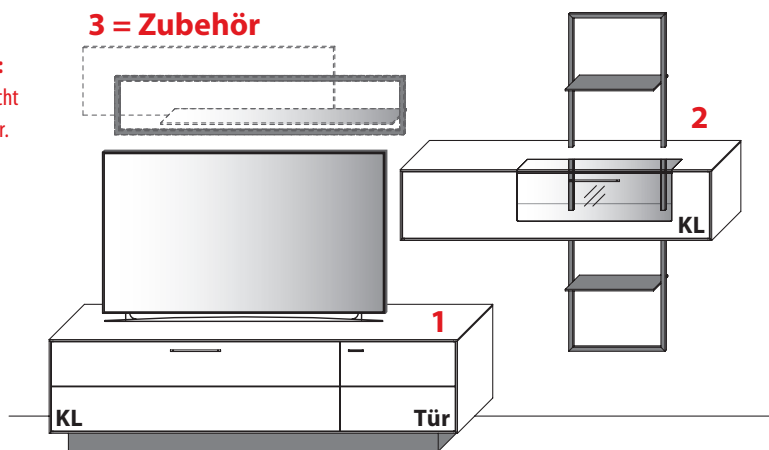

KOMBINATION 0002 | SPIEGELSEITIG 0102 *

B 324,6 cm | H 201,1 cm | T 49,7 cm / 41,1 cm

* Hinweis Type 8164:
Das Wandregal ist nicht
spiegelseitig lieferbar.

1 TYPE 1054 (B 201,9 cm) s. S. 8	Wildeiche	€
LED-Unterboden-Beleuchtung 11,0 W inkl. Trafo und Schalter	Art.-Nr. 93205	€
Funkdimmer anstatt Schalter (max. 30,0 W)	Art.-Nr. 8212	€
Metall-Fußgestell statt Sockel (+ 6 cm)	Art.-Nr. 145FG	€
IR-Repeater, rechts im Sockel eingelassen	Art.-Nr. 8302	€
IR-Repeater mit Aufsteller	Art.-Nr. 8301	€
Netzschalter für vier Geräte		
Schalter links	Art.-Nr. 8013	€
Schalter rechts	Art.-Nr. 8014	€
Innenschubkasten hinter Klappe, B 59,1 cm	Art.-Nr. 8711	€