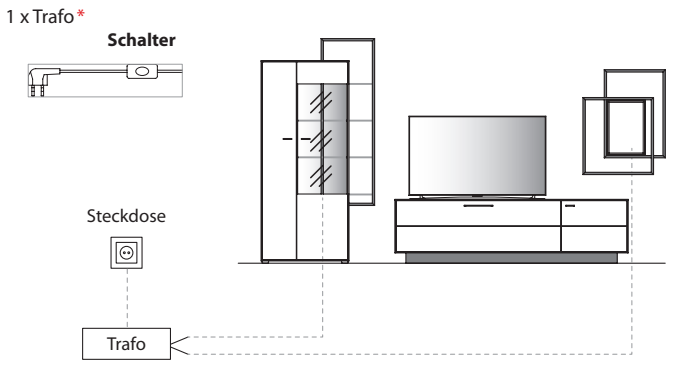

SCHALTKREISE | FUNKDIMMER

Übersicht der möglichen Schaltkreise

Für Steckdose mit Trafo über Schalter