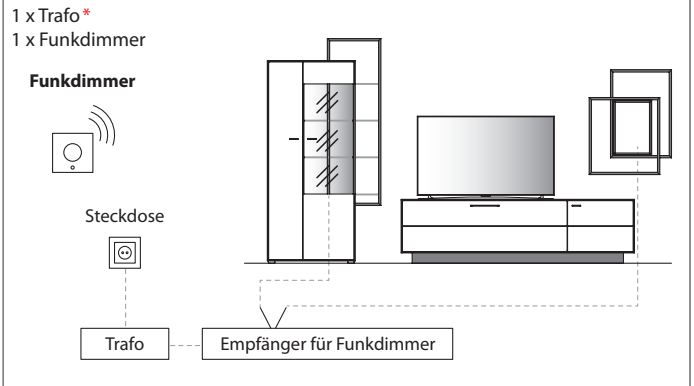

Für Steckdose mit Trafo über Funkdimmer