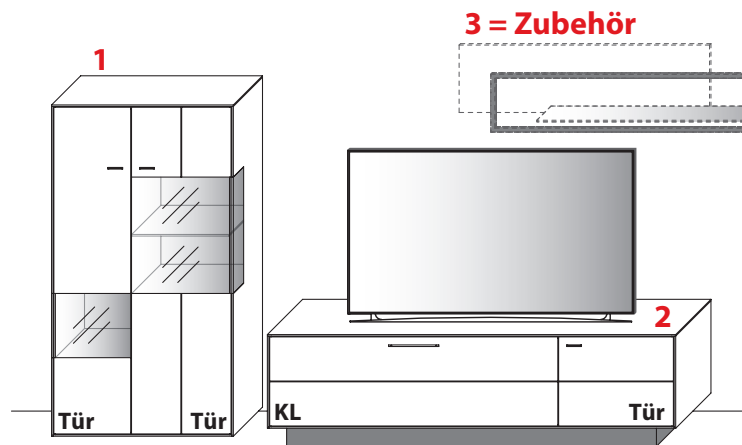

KOMBINATION 0004 | SPIEGELSEITIG 0104 *

Ohne Zubehör: **B 313,8 cm | H 167,1 cm | T 49,7 cm / 41,1 cm** (Breite inkl. 1 x 20 cm Abstand)

Mit Zubehör: **B 352,2 cm | H 178,3 cm | T 49,7 cm / 41,1 cm** (Breite inkl. 1 x 20 cm Abstand)

* Hinweis Type 8164:
Das Wandregal ist nicht
spiegelseitig lieferbar.

1 TYPE 5923 (B 91,9 cm) s. S. 14	Wildecke	€
Deko-Innenrahmen	Art.-Nr. 592R	€
• LED-Rahmen-Beleuchtung 7,0 W inkl. Trafo und Schalter	Art.-Nr. 592B	€
Funkdimmer anstatt Schalter (max. 30,0 W)	Art.-Nr. 8212	€
Balkeneiche Rückwand-Akzent	Art.-Nr. 592BE	€
Zusatz-E-Boden, 36,8 cm	Art.-Nr. 8437	€
Zusatz-E-Boden, 46,1 cm	Art.-Nr. 8457	€

2 TYPE 1054 (B 201,9 cm) s. S. 8	Wildecke	€
LED-Unterboden-Beleuchtung 11,0 W inkl. Trafo und Schalter	Art.-Nr. 93205	€
Funkdimmer anstatt Schalter (max. 30,0 W)	Art.-Nr. 8212	€
Metall-Fußgestell statt Sockel (+ 6 cm)	Art.-Nr. 145FG	€
IR-Repeater, rechts im Sockel eingelassen	Art.-Nr. 8302	€
IR-Repeater mit Aufsteller	Art.-Nr. 8301	€
Netzschalter für vier Geräte		
Schalter links	Art.-Nr. 8013	€
Schalter rechts	Art.-Nr. 8014	€
Innenschubkasten hinter Klappe, B 59,1 cm	Art.-Nr. 8711	€

Zubehör

3 TYPE 8164 (B 163,2 cm) s. S. 9	Wildecke	€
LED-Rahmen-Beleuchtung 17,1 W inkl. Trafo und Schalter	Art.-Nr. 816B	€
Funkdimmer anstatt Schalter (max. 30,0 W)	Art.-Nr. 8212	€

Gesamtpreis Kombination	Wildecke	€
- ohne Zubehör -	Balkeneiche	€