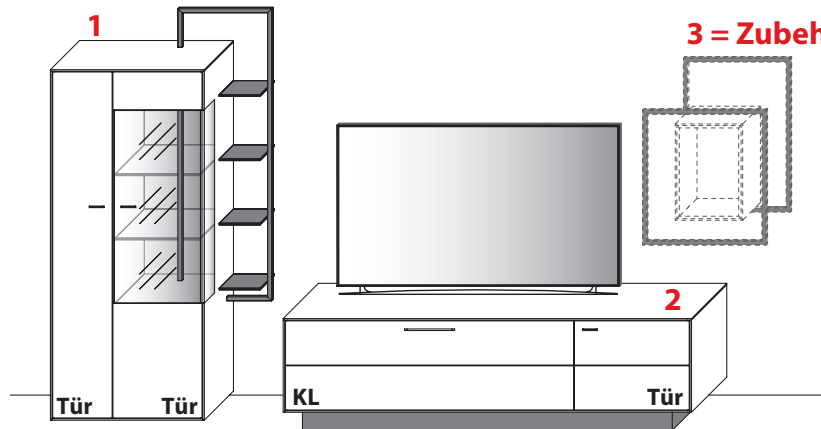

KOMBINATION 0003 | SPIEGELSEITIG 0103 *

Ohne Zubehör: **B 321,2 cm | H 195,9 cm | T 49,7 cm / 41,1 cm** (Breite inkl. 1 x 20 cm Abstand)

Mit Zubehör: **B 354,9 cm | H 195,9 cm | T 49,7 cm / 41,1 cm** (Breite inkl. 1 x 20 cm Abstand)