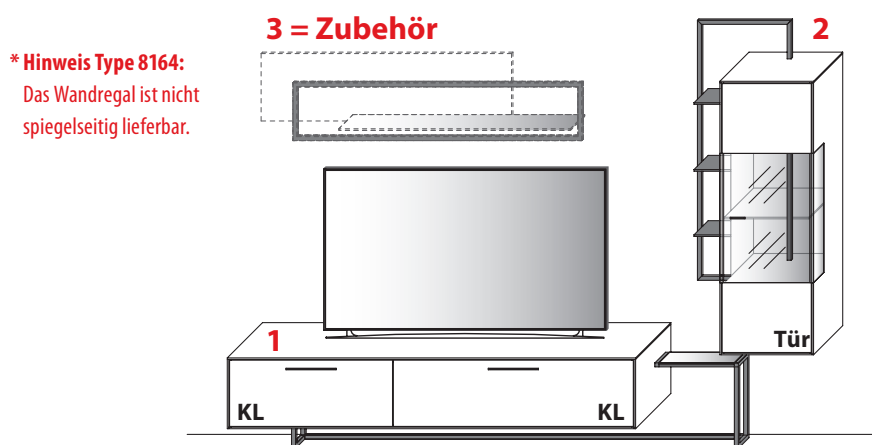

+49 (0) 52 41 50 44 - 377

KOMBINATION 0001 | SPIEGELSEITIG 0101 *

B 292,0 cm | H 209,7 cm | T 49,7 cm / 41,1 cm

1 TYPE 1453 (B 245,1 cm) s. S. 8		Wildeiche	€
		Balkeneiche	€
LED-Rahmen-Beleuchtung 4,4 W inkl. Trafo und Schalter	Art.-Nr. 145B		€
LED-Unterboden-Beleuchtung 11,0 W inkl. Trafo und Schalter	Art.-Nr. 93205		€
Funkdimmer anstatt Schalter (max. 30,0 W)	Art.-Nr. 8212		€
IR-Repeater mit Aufsteller	Art.-Nr. 8301		€
Netzschalter für vier Geräte			
Schalter links	Art.-Nr. 8013		€
Schalter rechts	Art.-Nr. 8014		€