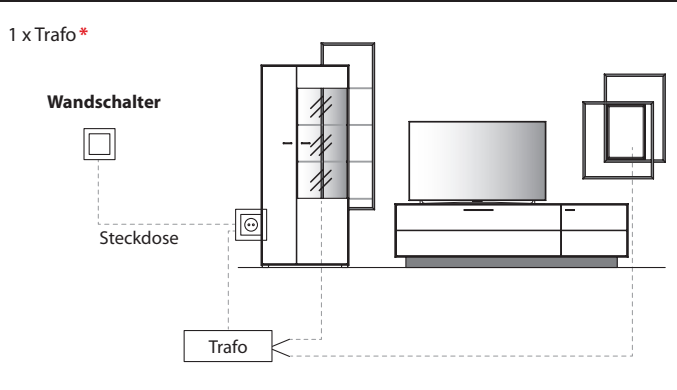

Für schaltbare Steckdose / n mit Trafo über Wandschalter