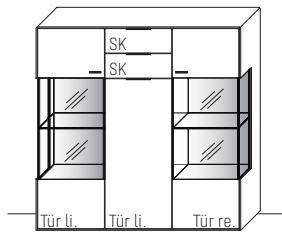

B 136,9 × H 138,3 × T 37,1 cm
8 Böden / 11 Fächer

	Erle	€
	Wildeiche	€
TYPE 4340		
Vollauszug für 2 Zargen	Art.-Nr. 2090	€
Sockel, carbonfarbig, H + 4,0 cm	Art.-Nr. 434S	€
Lamellen-Rückwand-Akzent	Art.-Nr. 434LH	€
Lamellen-Rückwand-Akzent mit Mattglas	Art.-Nr. 434LG	€
LED-Rückwand-Beleuchtung 8,0 W	Art.-Nr. 434B	€
Trafo inkl. Schalter mit Stecker (max. 15 W)*	Art.-Nr. 8015	€
Funkdimmer anstatt Schalter*	Art.-Nr. 8212	€
Holz Einlegeboden B 43,0 cm	Art.-Nr. 8438	€