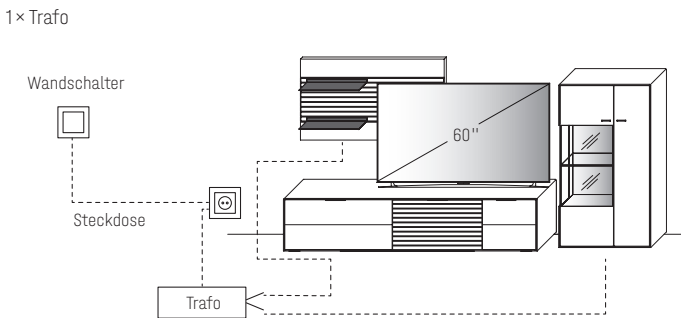

ÜBERSICHT DER MÖGLICHEN SCHALTKREISE

FÜR STECKDOSE MIT TRAFU ÜBER SCHALTER

FÜR STECKDOSE MIT TRAFU ÜBER FUNKDIMMER

FÜR SCHALTBARE STECKDOSE/N MIT TRAFU ÜBER WANDSCHALTER

Bitte am Ende Ihrer Planung die Gesamtwattzahl ermitteln und den/die entsprechende(n) LED-Trafo(s) sowie die gewünschte Schaltervariante(n) definieren. Optional kann der Schalter durch einen Funkdimmer ersetzt werden, sodass Sie die Beleuchtung per Fernbedienung bequem vom Sofa aus steuern können. Diesbezüglich sollte dem Auftrag unbedingt eine Planungsskizze hinzugefügt werden.