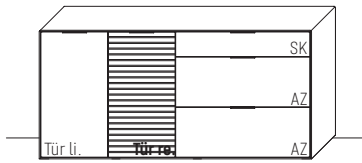

B 181,9 × H 91,9 × T 45,2 cm
1 Boden / 2 Fächer

	Erle	€
	Wildeiche	€
TYPE 2853 (Abbildung)		
TYPE 2854 (spiegelseitig)		
Vollauszug für 3 Zargen	Art.-Nr. Z091	€
Sockel, carbonfarbig, H + 4,0 cm	Art.-Nr. 185S	€
Fußgestell, H + 15,0 cm	Art.-Nr. 185F	€
Mattglas Front	Art.-Nr. 285MG	€
Besteckeinsatz f. Schubkasten	Art.-Nr. 8191	€
Holz Einlegeboden B 88,0 cm	Art.-Nr. 8848	€