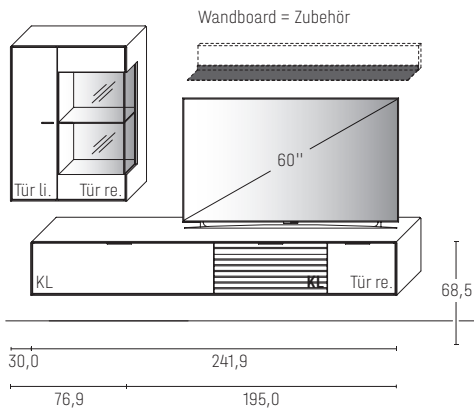

KOMBI 0004 | SPIEGELSEITIG 0104

B 271,9 x H 195,0 x T 37,1 cm

GESAMTPREIS KOMBINATION

Erle   Wildeiche

- ohne Zubehör -		Erle	Wildeiche
Hängeelement	Art.-Nr. 14733	€	
Hängelowboard	Art.-Nr. 11434	€	

ZUBEHÖREMPFEHLUNG

Wandbord	Art.-Nr. 8145	€	
LED-Wandbord-Beleuchtung 5,4 W (f. 8145)	Art.-Nr. 814B	€	
Lamellen-Rückwand-Akzent (f. 14733)	Art.-Nr. 443LH	€	
Lamellen-Rückwand-Akzent mit Mattglas (f. 14733)	Art.-Nr. 443LG	€	
LED-Rückwand-Beleuchtung 4,0 W (f. 14733)	Art.-Nr. 443B	€	
Trafo inkl. Schalter mit Stecker (max. 15 W) *	Art.-Nr. 8015	€	
Trafo inkl. Schalter mit Stecker (max. 30 W) *	Art.-Nr. 8030	€	
Funkdimmer anstatt Schalter *	Art.-Nr. 8212	€	
Kabeldurchlass (f. 11434)	Art.-Nr. 6087	€	
Mattglas Front (f. 11434)	Art.-Nr. 143MG	€	

* Bitte ausreichend Trafos und ggf. Funkdimmer mitbestellen. Je Trafo ist ein Funkdimmer erforderlich.