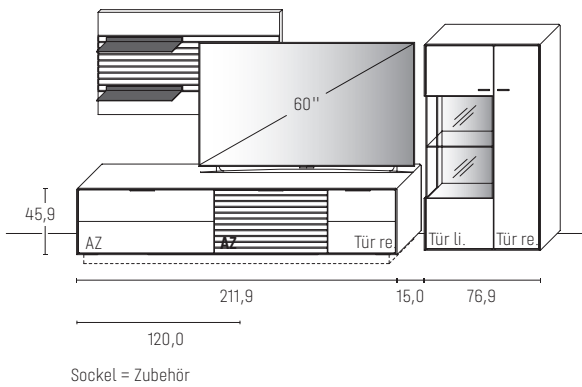

KOMBI 0002 | SPIEGELSEITIG 0102

B 303,8 × H 148,0 × T 45,2 cm

GESAMTPREIS KOMBINATION

		Erle	Wildeiche
- ohne Zubehör -		€	
Lowboard	Art.-Nr. 1154	€	
Panelboard	Art.-Nr. 8224	€	
Highboard	Art.-Nr. 4744	€	

ZUBEHÖREMPFEHLUNG

Lamellen-Rückwand-Akzent (f. 4744)	Art.-Nr. 443LH	€
Lamellen-Rückwand-Akzent mit Mattglas (f. 4744)	Art.-Nr. 443LG	€
LED-Rückwand-Beleuchtung 4,0 W (f. 4744)	Art.-Nr. 443B	€
LED-Panelboard-Beleuchtung 3,4 W (f. 8224)	Art.-Nr. 822B	€
Trafo inkl. Schalter mit Stecker (max. 15 W) *	Art.-Nr. 8015	€
Trafo inkl. Schalter mit Stecker (max. 30 W) *	Art.-Nr. 8030	€
Funkdimmer anstatt Schalter *	Art.-Nr. 8212	€
Sockel, carbonfarbig, H + 4,0 cm (f. 1154)	Art.-Nr. 115S	€
Sockel, carbonfarbig, H + 4,0 cm (f. 4744)	Art.-Nr. 474S	€
Fußgestell, H + 15,0 cm (f. 1154)	Art.-Nr. 115F	€
Mattglas Front (f. 1154)	Art.-Nr. 115MG	€
Mattglas (oben & unten f. 8224)	Art.-Nr. 822MG	€

* Bitte ausreichend Trafos und ggf. Funkdimmer mitbestellen. Je Trafo ist ein Funkdimmer erforderlich.