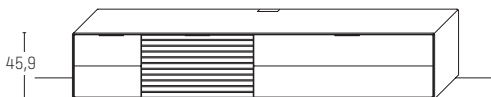

Darstellung mit Gleitern = Basis