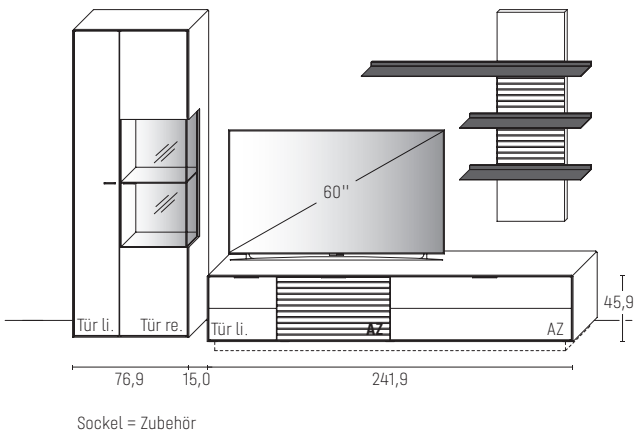

KOMBI 0005 | SPIEGELSEITIG 0105

B 333,8 × H 205,5 × T 45,2 cm

GESAMTPREIS KOMBINATION

Erle

Wildeiche

- ohne Zubehör -

		€
Zeilenschrank	Art.-Nr. 6743	€
Lowboard	Art.-Nr. 1453	€
Paneelregal	Art.-Nr. 8443	€

ZUBEHÖREMPFEHLUNG

Lamellen-Rückwand-Akzent (f. 6743)	Art.-Nr. 644LH	€
Lamellen-Rückwand-Akzent mit Mattglas (f. 6743)	Art.-Nr. 644LG	€
LED-Rückwand-Beleuchtung 4,0 W (f. 6743)	Art.-Nr. 644B	€
LED-Paneelregal-Beleuchtung 5,1 W (f. 8443)	Art.-Nr. 844B	€
Trafo inkl. Schalter mit Stecker (max. 15 W) *	Art.-Nr. 8015	€
Trafo inkl. Schalter mit Stecker (max. 30 W) *	Art.-Nr. 8030	€
Funkdimmer anstatt Schalter *	Art.-Nr. 8212	€
Sockel, carbonfarbig, H + 4,0 cm (f. 1453)	Art.-Nr. 145S	€
Sockel, carbonfarbig, H + 4,0 cm (f. 6743)	Art.-Nr. 474S	€
Fußgestell, H + 15,0 cm (f. 1453)	Art.-Nr. 145F	€
Mattglas Front (f. 1453)	Art.-Nr. 145MG	€

* Bitte ausreichend Trafos und ggf. Funkdimmer mitbestellen. Je Trafo ist ein Funkdimmer erforderlich.