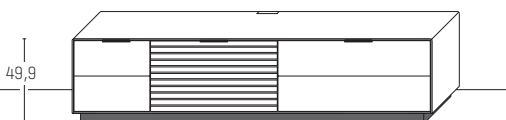

Darstellung mit Sockel: