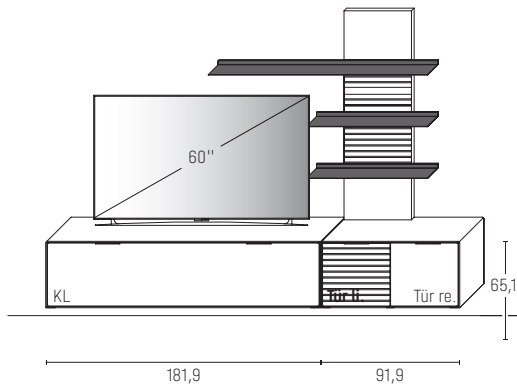

KOMBI 0003 | SPIEGELSEITIG 0103

B 273,8 x H 203,3 x T 37,1 cm

GESAMTPREIS KOMBINATION

Erle   Wildeiche

- ohne Zubehör -		Erle	Wildeiche
Hängelowboard	Art.-Nr. 11835	€	
Hängelowboard	Art.-Nr. 11933	€	
Paneelregal	Art.-Nr. 8443	€	

ZUBEHÖREMPFEHLUNG

LED-Paneelregal-Beleuchtung 5,1 W (f. 8443)	Art.-Nr. 844B	€	
Trafo inkl. Schalter mit Stecker (max. 15 W) *	Art.-Nr. 8015	€	
Funkdimmer anstatt Schalter *	Art.-Nr. 8212	€	
Kabeldurchlass (f. 11835)	Art.-Nr. 6087	€	
Mattglas Front (f. 11835)	Art.-Nr. 183MG	€	
Mattglas Front (f. 11933)	Art.-Nr. 193MG	€