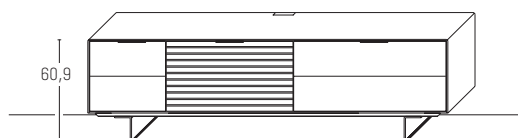

B 241,9 × **H** 45,9 × **T** 45,2 cm
 * AZ = serienmäßiger Vollauszug
 1 Holz Einlegeboden hinter Vollauszug

		Erle	€
		Wildeiche	€
TYPE 1453 (Abbildung)			
TYPE 1454 (spiegelseitig)			
IR-Repeater mit Aufsteller		Art.-Nr. 8301	€
Netzschalter	Schalter links	Art.-Nr. 8013	€
	Schalter rechts	Art.-Nr. 8014	€
Sockel, carbonfarbig, H + 4,0 cm		Art.-Nr. 145S	€
IR-Repeater, rechts im Sockel eingelassen		Art.-Nr. 8302	€
Fußgestell, H + 15,0 cm		Art.-Nr. 145F	€
Mattglas Front		Art.-Nr. 145MG	€

Darstellung mit Gleitern = Basis

Darstellung mit Sockel:

Darstellung mit Fußgestell:

B 181,9 × H 35,5 × T 37,1 cm
2 Fächer

	Erle	€
	Wildeiche	€
TYPE 11835		
Kabeldurchlass	Art.-Nr. 6087	€
Mattglas Front	Art.-Nr. 183MG	€
IR-Repeater mit Aufsteller	Art.-Nr. 8301	€