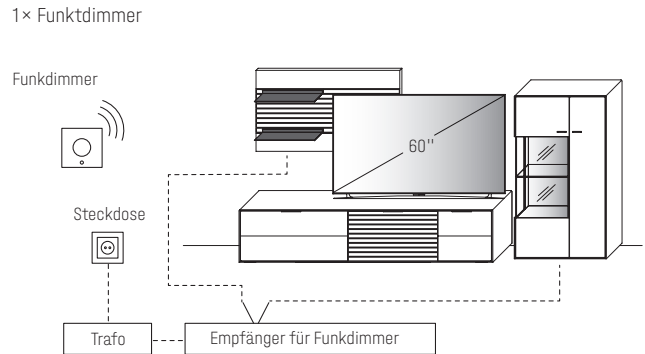

FÜR STECKDOSE MIT TRAFU ÜBER FUNKDIMMER