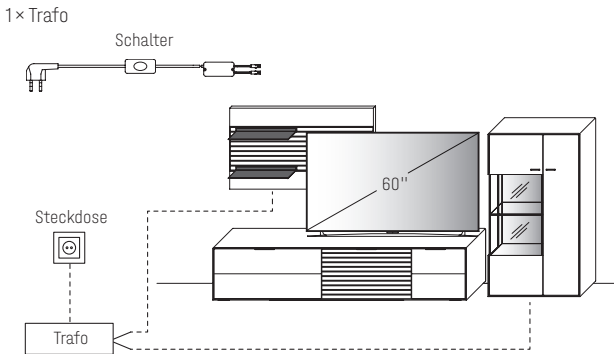

ÜBERSICHT DER MÖGLICHEN SCHALTKREISE

FÜR STECKDOSE MIT TRAFU ÜBER SCHALTER