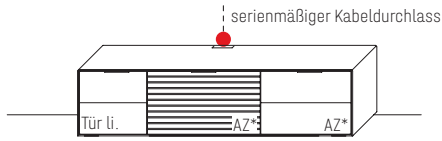

B 181,9 × **H** 45,9 × **T** 45,2 cm
* AZ = serienmäßiger Vollauszug
1 Holz Einlegeboden hinter Vollauszug

		Erle	€
		Wildeiche	€
TYPE 1853 (Abbildung)			
TYPE 1854 (spiegelseitig)			
IR-Repeater mit Aufsteller		Art.-Nr. 8301	€
Netzschalter	Schalter links	Art.-Nr. 8013	€
	Schalter rechts	Art.-Nr. 8014	€
Sockel, carbonfarbig, H + 4,0 cm		Art.-Nr. 185S	€
IR-Repeater, rechts im Sockel eingelassen		Art.-Nr. 8302	€
Fußgestell, H + 15,0 cm		Art.-Nr. 185F	€
Mattglas Front		Art.-Nr. 185MG	€