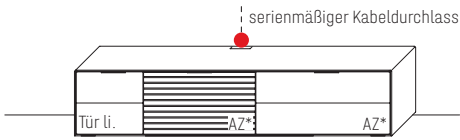

B 211,9 × **H** 45,9 × **T** 45,2 cm
* AZ = serienmäßiger Vollauszug
1 Holz Einlegeboden hinter Vollauszug

		Erle	€
		Wildeiche	€
TYPE 1153 (Abbildung)			
TYPE 1154 (spiegelseitig)			
IR-Repeater mit Aufsteller		Art.-Nr. 8301	€
Netzschalter	Schalter links	Art.-Nr. 8013	€
	Schalter rechts	Art.-Nr. 8014	€
Sockel, carbonfarbig, H + 4,0 cm		Art.-Nr. 115S	€
IR-Repeater, rechts im Sockel eingelassen		Art.-Nr. 8302	€
Fußgestell, H + 15,0 cm		Art.-Nr. 115F	€
Mattglas Front		Art.-Nr. 115MG	€