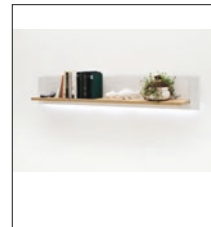

BRX1CT50 Wandboard

Paneel / 1 Holzboden
B/H/T ca. 150/25/22 cm

Beleuchtungsempfehlung:
1x 04085ZB LED Bandbel. 135 cm