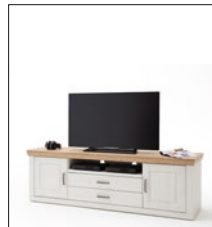

BRX1CT31 TV-Element

2-trg. Holz / 2 SK / 1 offenes Fach
B/H/T ca. 198/63/52 cm

Fernsehgröße bis 55 Zoll