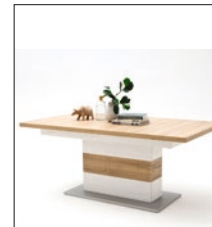

BRX1CT60 Esstisch

ausziehbar mit Synchronauszug
2 Einlegeplatten à 50 cm
Tischplatte aufgedoppelt ca. 40 mm stark
B/H/T ca. 180(280)/77/100 cm