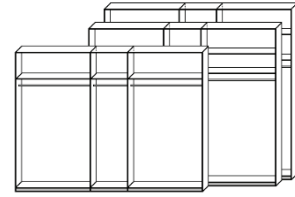

90,1 105,1 120,1 cm
135,1 150,1 165,1 cm

119,5 139,5 159,5 cm
179,5 199,5 219,5 cm

148,9 173,9 198,9 cm
223,9 248,9 273,9 cm

Eckschränke

178,3 208,3 238,3 268,3 298,3 328,3 cm

Stellmaß: 107,9 x 107,9 cm

Stellmaß: 94,3 x 94,3 cm

Eckschrank-Aufsätze

Höhe 44,9 cm

Kleiderschrank-Korpuse

Höhe:

243,9 cm

224,6 cm

199,0 cm

31,3 36,3 41,3 cm
46,3 51,3 56,3 cm

60,7 70,7 80,7 cm
90,7 100,7 110,7 cm

90,1 105,1 120,1 cm
135,1 150,1 165,1 cm

119,5 139,5 159,5 cm
179,5 199,5 219,5 cm

148,9 173,9 198,9 cm
223,9 248,9 273,9 cm

Anbau-Korpuse

178,3 208,3 238,3 268,3 298,3 328,3 cm