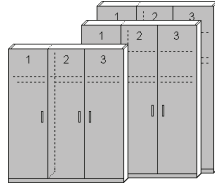

Seite K-46

Kleiderschränke

Höhe:

243,9 cm

224,6 cm

199,0 cm

31,3 36,3 41,3 cm
46,3 51,3 56,3 cm

60,7 70,7 80,7 cm
90,7 100,7 110,7 cm

90,1 105,1 120,1 cm
135,1 150,1 165,1 cm

119,5 139,5 159,5 cm
179,5 199,5 219,5 cm

148,9 173,9 198,9 cm
223,9 248,9 273,9 cm

Anbauelemente

178,3 208,3 238,3 268,3 298,3 328,3 cm

29,4 34,4 39,4 58,8 68,8 78,8
44,4 49,4 54,4 cm 88,8 98,8 108,8 cm