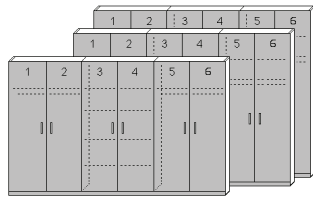

90,1 105,1 120,1 cm
135,1 150,1 165,1 cm

119,5 139,5 159,5 cm
179,5 199,5 219,5 cm

148,9 173,9 198,9 cm
223,9 248,9 273,9 cm

Eckschränke

178,3 208,3 238,3 268,3 298,3 328,3 cm

Stellmaß: 107,9 x 107,9 cm

Stellmaß: 94,3 x 94,3 cm

Eckschrank-Aufsätze

Höhe 44,9 cm

Kleiderschrank-Korpuse

Höhe:

243,9 cm

224,6 cm

199,0 cm

31,3 36,3 41,3 cm
46,3 51,3 56,3 cm

60,7 70,7 80,7 cm
90,7 100,7 110,7 cm

90,1 105,1 120,1 cm
135,1 150,1 165,1 cm

119,5 139,5 159,5 cm
179,5 199,5 219,5 cm

148,9 173,9 198,9 cm
223,9 248,9 273,9 cm

Anbau-Korpuse

178,3 208,3 238,3 268,3 298,3 328,3 cm