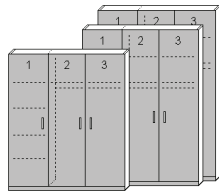

90,1 105,1 120,1 cm
135,1 150,1 165,1 cm

119,5 139,5 159,5 cm
179,5 199,5 219,5 cm

148,9 173,9 198,9 cm
223,9 248,9 273,9 cm

Anbauelemente

178,3 208,3 238,3 268,3 298,3 328,3 cm

29,4 34,4 39,4 58,8 68,8 78,8
44,4 49,4 54,4 cm 88,8 98,8 108,8 cm

Schrägelemente

41,2 cm

Kleider-Wäscheschränke

Höhe:

243,9 cm

224,6 cm

199,0 cm

60,7 70,7 80,7 cm
90,7 100,7 110,7 cm

90,1 105,1 120,1 cm
135,1 150,1 165,1 cm

119,5 139,5 159,5 cm
179,5 199,5 219,5 cm

148,9 173,9 198,9 cm
223,9 248,9 273,9 cm

Eckschränke

178,3 208,3 238,3 268,3 298,3 328,3 cm

Stellmaß: 107,9 x 107,9 cm

Stellmaß: 94,3 x 94,3 cm