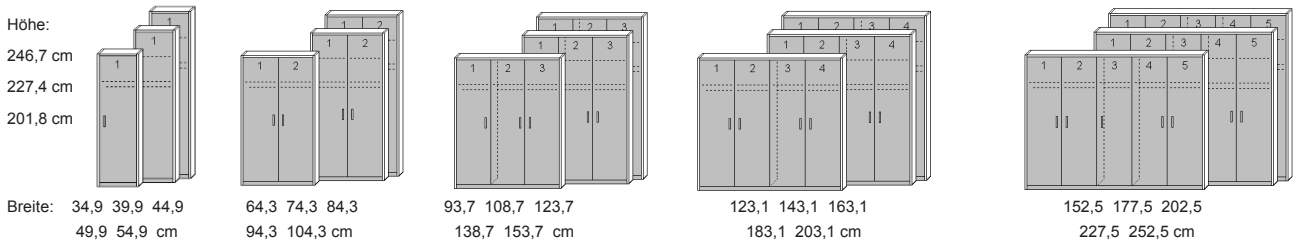

Kleiderschränke de Luxe