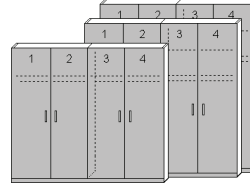

Seite K-46

Kleiderschränke

Höhe:

243,9 cm

224,6 cm

199,0 cm

31,3 36,3 41,3 cm
46,3 51,3 56,3 cm

60,7 70,7 80,7 cm
90,7 100,7 110,7 cm

90,1 105,1 120,1 cm
135,1 150,1 165,1 cm

119,5 139,5 159,5 cm
179,5 199,5 219,5 cm

148,9 173,9 198,9 cm
223,9 248,9 273,9 cm

Anbauelemente

178,3 208,3 238,3 268,3 298,3 328,3 cm

29,4 34,4 39,4 58,8 68,8 78,8
44,4 49,4 54,4 cm 88,8 98,8 108,8 cm