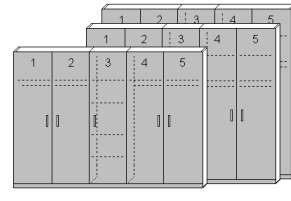

90,1 105,1 120,1 cm
135,1 150,1 165,1 cm

119,5 139,5 159,5 cm
179,5 199,5 219,5 cm

148,9 173,9 198,9 cm
223,9 248,9 273,9 cm

Anbauelemente

178,3 208,3 238,3 268,3 298,3 328,3 cm

29,4 34,4 39,4 58,8 68,8 78,8
44,4 49,4 54,4 cm 88,8 98,8 108,8 cm

Schrägelemente

41,2 cm

Kleider-Wäscheschränke

Höhe:

243,9 cm

224,6 cm

199,0 cm

60,7 70,7 80,7 cm
90,7 100,7 110,7 cm

90,1 105,1 120,1 cm
135,1 150,1 165,1 cm

119,5 139,5 159,5 cm
179,5 199,5 219,5 cm

148,9 173,9 198,9 cm
223,9 248,9 273,9 cm

Eckschränke

178,3 208,3 238,3 268,3 298,3 328,3 cm

Stellmaß: 107,9 x 107,9 cm

Stellmaß: 94,3 x 94,3 cm