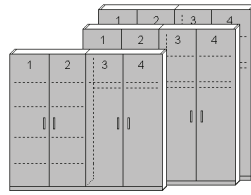

90,1 105,1 120,1 cm
135,1 150,1 165,1 cm

119,5 139,5 159,5 cm
179,5 199,5 219,5 cm

148,9 173,9 198,9 cm
223,9 248,9 273,9 cm

Anbauelemente

178,3 208,3 238,3 268,3 298,3 328,3 cm

29,4 34,4 39,4 58,8 68,8 78,8
44,4 49,4 54,4 cm 88,8 98,8 108,8 cm

Schrägelemente

41,2 cm

Kleider-Wäscheschränke

Höhe:

243,9 cm

224,6 cm

199,0 cm

60,7 70,7 80,7 cm
90,7 100,7 110,7 cm

90,1 105,1 120,1 cm
135,1 150,1 165,1 cm

119,5 139,5 159,5 cm
179,5 199,5 219,5 cm

148,9 173,9 198,9 cm
223,9 248,9 273,9 cm

Eckschränke

178,3 208,3 238,3 268,3 298,3 328,3 cm

Stellmaß: 107,9 x 107,9 cm

Stellmaß: 94,3 x 94,3 cm