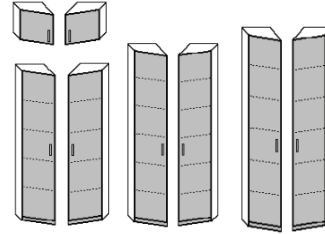

Seite K-46

Kleiderschränke

Höhe:

243,9 cm

224,6 cm

199,0 cm

31,3 36,3 41,3 cm
46,3 51,3 56,3 cm

60,7 70,7 80,7 cm
90,7 100,7 110,7 cm

90,1 105,1 120,1 cm
135,1 150,1 165,1 cm

119,5 139,5 159,5 cm
179,5 199,5 219,5 cm

148,9 173,9 198,9 cm
223,9 248,9 273,9 cm

Anbauelemente

178,3 208,3 238,3 268,3 298,3 328,3 cm

29,4 34,4 39,4 58,8 68,8 78,8
44,4 49,4 54,4 cm 88,8 98,8 108,8 cm

Schrägelemente

41,2 cm

Kleider-Wäscheschränke

Höhe:

243,9 cm

224,6 cm

199,0 cm

60,7 70,7 80,7 cm
90,7 100,7 110,7 cm

90,1 105,1 120,1 cm
135,1 150,1 165,1 cm

119,5 139,5 159,5 cm
179,5 199,5 219,5 cm

148,9 173,9 198,9 cm
223,9 248,9 273,9 cm

Eckschränke

178,3 208,3 238,3 268,3 298,3 328,3 cm

Stellmaß: 107,9 x 107,9 cm

Stellmaß: 94,3 x 94,3 cm