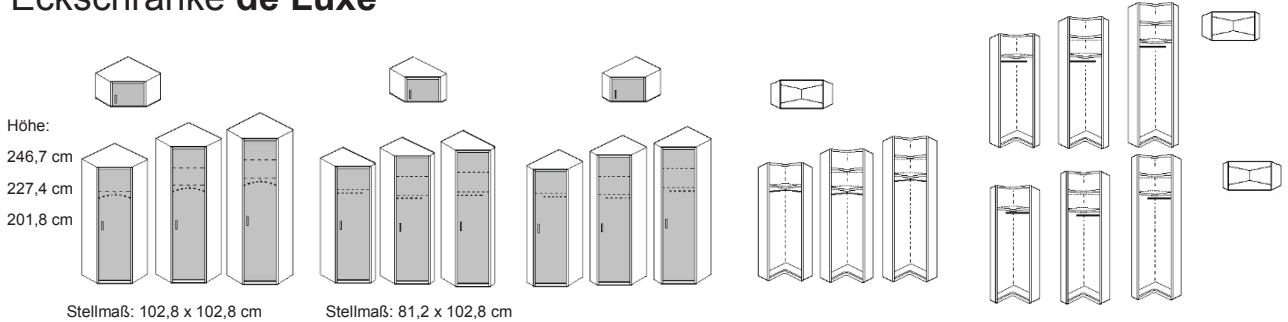

90,1 105,1 120,1 cm
135,1 150,1 165,1 cm

119,5 139,5 159,5 cm
179,5 199,5 219,5 cm

148,9 173,9 198,9 cm
223,9 248,9 273,9 cm

Eckschränke

178,3 208,3 238,3 268,3 298,3 328,3 cm

Stellmaß: 107,9 x 107,9 cm

Stellmaß: 94,3 x 94,3 cm

29,4 34,4 39,4 44,4 49,4 54,4 cm

58,8 68,8 78,8 88,8 98,8 108,8 cm

Aufsatzschränke / Hängeschränke

Höhe:
44,9 cm

31,3 36,3 41,3
46,3 51,3 56,3 cm

60,7 70,7 80,7
90,7 100,7 110,7 cm

90,1 105,1 120,1
135,1 150,1 165,1 cm

119,5 139,5 159,5
179,5 199,5 219,5 cm

148,9 173,9 198,9
223,9 248,9 273,9 cm

178,3 208,3 238,3
268,3 298,3 328,3 cm

Anbau-Aufsatzschränke

29,4 34,4 39,4
44,4 49,4 54,4 cm

58,8 68,8 78,8
88,8 98,8 108,8 cm

Falttürenschränke

Kleiderschränke de Luxe

Anbauelemente de Luxe

Eckschränke de Luxe

Korpusschränke de Luxe

Aufsatzschränke de Luxe

Schrägelemente de Luxe

Schwebetürenschränke