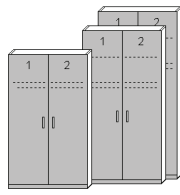

Seite K-46

Kleiderschränke

Höhe:

243,9 cm

224,6 cm

199,0 cm

31,3 36,3 41,3 cm
46,3 51,3 56,3 cm

60,7 70,7 80,7 cm
90,7 100,7 110,7 cm

90,1 105,1 120,1 cm
135,1 150,1 165,1 cm

119,5 139,5 159,5 cm
179,5 199,5 219,5 cm

148,9 173,9 198,9 cm
223,9 248,9 273,9 cm

Anbauelemente

178,3 208,3 238,3 268,3 298,3 328,3 cm

29,4 34,4 39,4 58,8 68,8 78,8
44,4 49,4 54,4 cm 88,8 98,8 108,8 cm