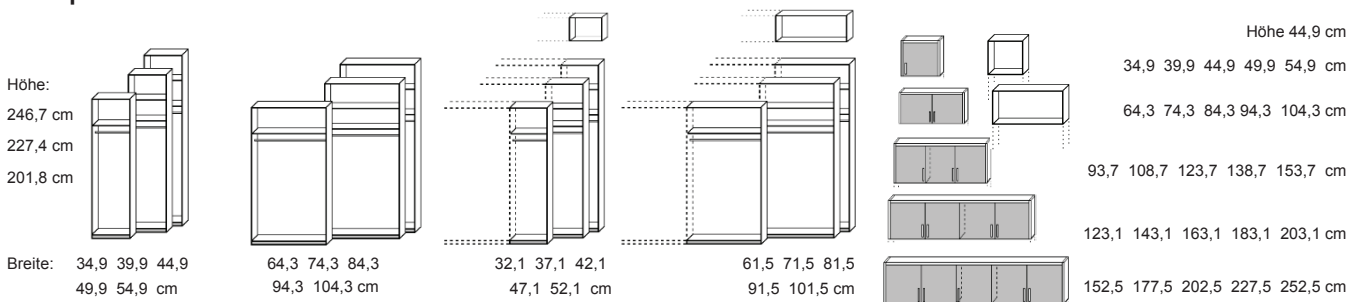

90,1 105,1 120,1 cm
135,1 150,1 165,1 cm

119,5 139,5 159,5 cm
179,5 199,5 219,5 cm

148,9 173,9 198,9 cm
223,9 248,9 273,9 cm

Eckschränke

178,3 208,3 238,3 268,3 298,3 328,3 cm

Stellmaß: 107,9 x 107,9 cm

Stellmaß: 94,3 x 94,3 cm

29,4 34,4 39,4 44,4 49,4 54,4 cm

58,8 68,8 78,8 88,8 98,8 108,8 cm

Aufsatzschränke / Hängeschränke

Höhe:
44,9 cm

31,3 36,3 41,3
46,3 51,3 56,3 cm

60,7 70,7 80,7
90,7 100,7 110,7 cm

90,1 105,1 120,1
135,1 150,1 165,1 cm

119,5 139,5 159,5
179,5 199,5 219,5 cm

148,9 173,9 198,9
223,9 248,9 273,9 cm

178,3 208,3 238,3
268,3 298,3 328,3 cm

Anbau-Aufsatzschränke

29,4 34,4 39,4
44,4 49,4 54,4 cm

58,8 68,8 78,8
88,8 98,8 108,8 cm

Falttürenschränke

Kleiderschränke de Luxe

Anbauelemente de Luxe

Eckschränke de Luxe

Korpusschränke de Luxe

Aufsatzschränke de Luxe

Schrägelemente de Luxe

Schwebetürenschränke