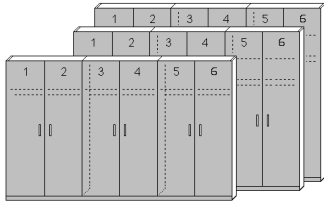

Seite K-46

Kleiderschränke

Höhe:

243,9 cm

224,6 cm

199,0 cm

31,3 36,3 41,3 cm
46,3 51,3 56,3 cm

60,7 70,7 80,7 cm
90,7 100,7 110,7 cm

90,1 105,1 120,1 cm
135,1 150,1 165,1 cm

119,5 139,5 159,5 cm
179,5 199,5 219,5 cm

148,9 173,9 198,9 cm
223,9 248,9 273,9 cm

Anbauelemente

178,3 208,3 238,3 268,3 298,3 328,3 cm

29,4 34,4 39,4 58,8 68,8 78,8
44,4 49,4 54,4 cm 88,8 98,8 108,8 cm

Schrägelemente

41,2 cm

Kleider-Wäscheschränke

Höhe:

243,9 cm

224,6 cm

199,0 cm

60,7 70,7 80,7 cm
90,7 100,7 110,7 cm

90,1 105,1 120,1 cm
135,1 150,1 165,1 cm

119,5 139,5 159,5 cm
179,5 199,5 219,5 cm

148,9 173,9 198,9 cm
223,9 248,9 273,9 cm

Eckschränke

178,3 208,3 238,3 268,3 298,3 328,3 cm

Stellmaß: 107,9 x 107,9 cm

Stellmaß: 94,3 x 94,3 cm