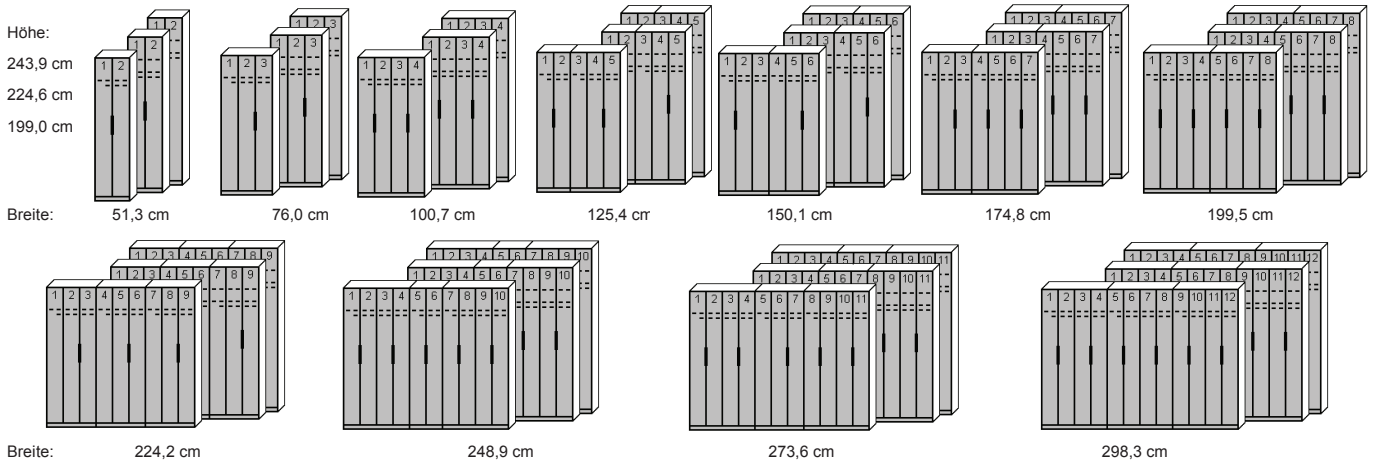

Falttürenschränke