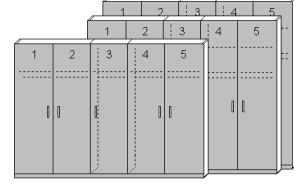

Seite K-46

Kleiderschränke

Höhe:

243,9 cm

224,6 cm

199,0 cm

31,3 36,3 41,3 cm
46,3 51,3 56,3 cm

60,7 70,7 80,7 cm
90,7 100,7 110,7 cm

90,1 105,1 120,1 cm
135,1 150,1 165,1 cm

119,5 139,5 159,5 cm
179,5 199,5 219,5 cm

148,9 173,9 198,9 cm
223,9 248,9 273,9 cm

Anbauelemente

178,3 208,3 238,3 268,3 298,3 328,3 cm

29,4 34,4 39,4 58,8 68,8 78,8
44,4 49,4 54,4 cm 88,8 98,8 108,8 cm