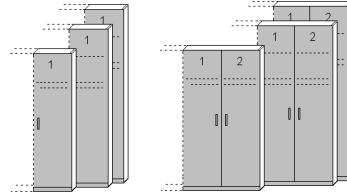

Seite K-46

Kleiderschränke

Höhe:

243,9 cm

224,6 cm

199,0 cm

31,3 36,3 41,3 cm
46,3 51,3 56,3 cm

60,7 70,7 80,7 cm
90,7 100,7 110,7 cm

90,1 105,1 120,1 cm
135,1 150,1 165,1 cm

119,5 139,5 159,5 cm
179,5 199,5 219,5 cm

148,9 173,9 198,9 cm
223,9 248,9 273,9 cm

Anbauelemente

178,3 208,3 238,3 268,3 298,3 328,3 cm

29,4 34,4 39,4 58,8 68,8 78,8
44,4 49,4 54,4 cm 88,8 98,8 108,8 cm

Schrägelemente

41,2 cm

Kleider-Wäscheschränke

Höhe:

243,9 cm

224,6 cm

199,0 cm

60,7 70,7 80,7 cm
90,7 100,7 110,7 cm

90,1 105,1 120,1 cm
135,1 150,1 165,1 cm

119,5 139,5 159,5 cm
179,5 199,5 219,5 cm

148,9 173,9 198,9 cm
223,9 248,9 273,9 cm

Eckschränke

178,3 208,3 238,3 268,3 298,3 328,3 cm

Stellmaß: 107,9 x 107,9 cm

Stellmaß: 94,3 x 94,3 cm