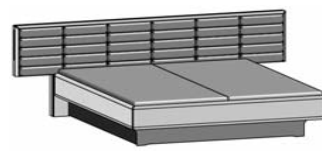

Casa: Das System

Casa: The System
Casa: СИСТЕМА!

Komfort-Liegenbetten, Bettkopfteil mit Holzfüllung H 97,0 cm
Comfort studio beds, bed headboard with wooden panel
Комфортабельные кровати, изголовье из дерева

B 160,0 cm

B 180,0 cm

B 200,0 cm

Komfort-Liegenbetten, Kunstlederkopfteil mit Holzfüllung H 97,0 cm
Comfort studio beds, textile leather headboard with wooden panel
Комфортабельные кровати, изголовье из кожи и текстиля с центральной панелью из дерева

B 160,0 cm

B 180,0 cm

B 200,0 cm

Komfort-Liegenbetten, Kassetten-Kunstlederkopfteil mit Passepartout-Rahmen H 92,6 cm
Comfort studio beds, box-panelled textile leather headboard with Passepartout frame
Комфортабельные кровати, изголовье из кожи и текстиля с рамой паспарту

B 160,0 cm

B 180,0 cm

B 200,0 cm

Bettbank H 43,0 cm
Bed bench
Прикроватная скамья

B 129,0 cm

B 164,0 cm

Hängekonsole H 19,8 cm
Wall console
Навесная консоль

B 65,0 cm

B 65,0 cm

Konsole H 42,0 cm
Console
Консоль

B 65,0 cm

B 65,0 cm

Kommoden H 102,6 cm
Chests
Комоды

B 65,0 cm

B 65,0 cm

Kommoden H 82,4 cm
Chests
Комоды

B 129,0 cm

B 129,0 cm

B 164,0 cm

B 164,0 cm

Hänge-Lowboard H 19,8 cm
Wall lowboard
Навесной элемент

B 129,0 cm

B 164,0 cm

Regal H 193,8 cm
Shelf
Полка

B 65,0 cm

Hängespiegel H 65,0 cm
Wall mirror
Настенное зеркало

B 100,0 cm

Kleiderschrank Elemente wahlweise mit Holztüren, Spiegeltüren oder satinierten Colorglastüren dunkelbraun. Griffblenden bei allen Ausführungen in der Oberflächenveredelung Treibholzdesign.

Wardrobe units with optional wooden doors, door mirrors or satinized coloured glass doors in dark brown. Handle panels for all versions in the "drift-wood design" surface style.