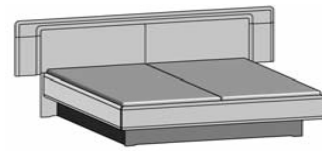

Casa: Das System

Casa: The System
Casa: СИСТЕМА!

Komfort-Liegenbetten, Bettkopfteil mit Holzfüllung H 97,0 cm
Comfort studio beds, bed headboard with wooden panel
Комфортабельные кровати, изголовье из дерева

B 160,0 cm

B 180,0 cm

B 200,0 cm

Komfort-Liegenbetten, Kunstlederkopfteil mit Holzfüllung H 97,0 cm
Comfort studio beds, textile leather headboard with wooden panel
Комфортабельные кровати, изголовье из кожи и текстиля с центральной панелью из дерева

B 160,0 cm

B 180,0 cm

B 200,0 cm

Komfort-Liegenbetten, Kassetten-Kunstlederkopfteil mit Passepartout-Rahmen H 92,6 cm
Comfort studio beds, box-panelled textile leather headboard with Passepartout frame
Комфортабельные кровати, изголовье из кожи и текстиля с рамой паспарту

B 160,0 cm

B 180,0 cm

B 200,0 cm

Bettbank H 43,0 cm
Bed bench
Прикроватная скамья

B 129,0 cm

B 164,0 cm

Hängekonsole H 19,8 cm
Wall console
Навесная консоль

B 65,0 cm

B 65,0 cm

Konsole H 42,0 cm
Console
Консоль

B 65,0 cm

B 65,0 cm

Kommoden H 102,6 cm
Chests
Комоды

B 65,0 cm

B 65,0 cm

Kommoden H 82,4 cm
Chests
Комоды

B 129,0 cm

B 129,0 cm

B 164,0 cm

B 164,0 cm

Hänge-Lowboard H 19,8 cm
Wall lowboard
Навесной элемент

B 129,0 cm

B 164,0 cm

Regal H 193,8 cm
Shelf
Полка

B 65,0 cm

Hängespiegel H 65,0 cm
Wall mirror
Настенное зеркало

B 100,0 cm

Kleiderschrank Elemente wahlweise mit Holztüren, Spiegeltüren oder satinierten Colorglastüren dunkelbraun. Griffblenden bei allen Ausführungen in der Oberflächenveredelung Treibholzdesign.

Wardrobe units with optional wooden doors, door mirrors or satinized coloured glass doors in dark brown. Handle panels for all versions in the "drift-wood design" surface style.