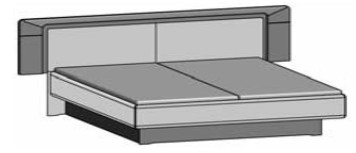

B 200,0 cm

Komfort-Liegenbetten, Kassetten-Kunstlederkopfteil mit Passepartout-Rahmen H 92,6 cm
Comfort studio beds, box-panelled textile leather headboard with Passepartout frame
Комфортабельные кровати, изголовье из кожи и текстиля с рамой паспарту