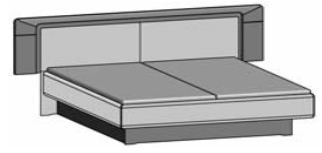

Casa: Das System

Casa: The System
Casa: СИСТЕМА!

Komfort-Liegenbetten, Bettkopfteil mit Holzfüllung H 97,0 cm
Comfort studio beds, bed headboard with wooden panel
Комфортабельные кровати, изголовье из дерева

B 160,0 cm

B 180,0 cm

B 200,0 cm

Komfort-Liegenbetten, Kunstlederkopfteil mit Holzfüllung H 97,0 cm
Comfort studio beds, textile leather headboard with wooden panel
Комфортабельные кровати, изголовье из кожи и текстиля с центральной панелью из дерева

B 160,0 cm

B 180,0 cm

B 200,0 cm

Komfort-Liegenbetten, Kassetten-Kunstlederkopfteil mit Passepartout-Rahmen H 92,6 cm
Comfort studio beds, box-panelled textile leather headboard with Passepartout frame
Комфортабельные кровати, изголовье из кожи и текстиля с рамой паспарту

B 160,0 cm

B 180,0 cm

B 200,0 cm

Bettbank H 43,0 cm
Bed bench
Прикроватная скамья

B 129,0 cm

B 164,0 cm

Hängekonsole H 19,8 cm
Wall console
Навесная консоль

B 65,0 cm

B 65,0 cm

Konsole H 42,0 cm
Console
Консоль

B 65,0 cm

B 65,0 cm

Kommoden H 102,6 cm
Chests
Комоды

B 65,0 cm

B 65,0 cm

Kommoden H 82,4 cm
Chests
Комоды

B 129,0 cm

B 129,0 cm

B 164,0 cm

B 164,0 cm

Hänge-Lowboard H 19,8 cm
Wall lowboard
Навесной элемент

B 129,0 cm

B 164,0 cm

Regal H 193,8 cm
Shelf
Полка

B 65,0 cm

Hängespiegel H 65,0 cm
Wall mirror
Настенное зеркало

B 100,0 cm

Kleiderschrank Elemente wahlweise mit Holztüren, Spiegeltüren oder satinierten Colorglastüren dunkelbraun. Griffblenden bei allen Ausführungen in der Oberflächenveredelung Treibholzdesign.

Wardrobe units with optional wooden doors, door mirrors or satinized coloured glass doors in dark brown. Handle panels for all versions in the "drift-wood design" surface style.