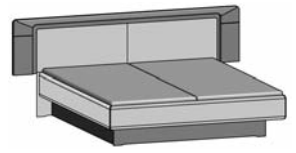

B 160,0 cm

B 180,0 cm

B 200,0 cm

Komfort-Liegenbetten, Kunstlederkopfteil mit Holzfüllung H 97,0 cm
Comfort studio beds, textile leather headboard with wooden panel
Комфортабельные кровати, изголовье из кожи и текстиля с центральной панелью из дерева