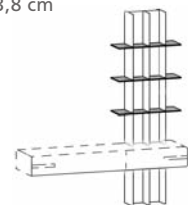

B 129,0 cm

B 129,0 cm

B 164,0 cm

B 164,0 cm

Hänge-Lowboard H 19,8 cm
Wall lowboard
Навесной элемент

B 129,0 cm

B 164,0 cm

Regal H 193,8 cm
Shelf
Полка