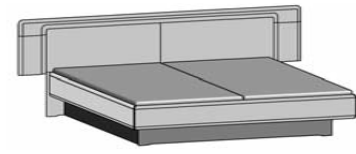

B 200,0 cm

Komfort-Liegenbetten, Kunstlederkopfteil mit Holzfüllung H 97,0 cm
Comfort studio beds, textile leather headboard with wooden panel
Комфортабельные кровати, изголовье из кожи и текстиля с центральной панелью из дерева