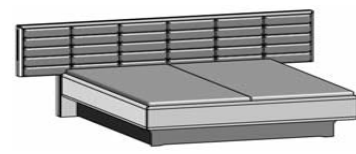

B 200,0 cm

Bettbank H 43,0 cm
Bed bench
Прикроватная скамья

B 129,0 cm

B 164,0 cm

Hängekonsole H 19,8 cm
Wall console
Навесная консоль

B 65,0 cm

B 65,0 cm

Konsole H 42,0 cm
Console
Консоль

B 65,0 cm

B 65,0 cm

Kommoden H 102,6 cm
Chests
Комоды

B 65,0 cm

B 65,0 cm

Kommoden H 82,4 cm
Chests
Комоды

B 129,0 cm

B 129,0 cm