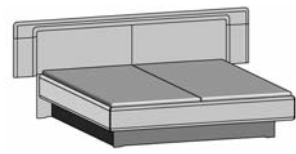

Изготовление мебели по заказу клиента является для нас обычным делом. Наш отдел сбыта с радостью поможет Вам в поиске решения.

Casa: Das System

Casa: The System
Casa: СИСТЕМА!

Komfort-Liegenbetten, Bettkopfteil mit Holzfüllung H 97,0 cm
Comfort studio beds, bed headboard with wooden panel
Комфортабельные кровати, изголовье из дерева