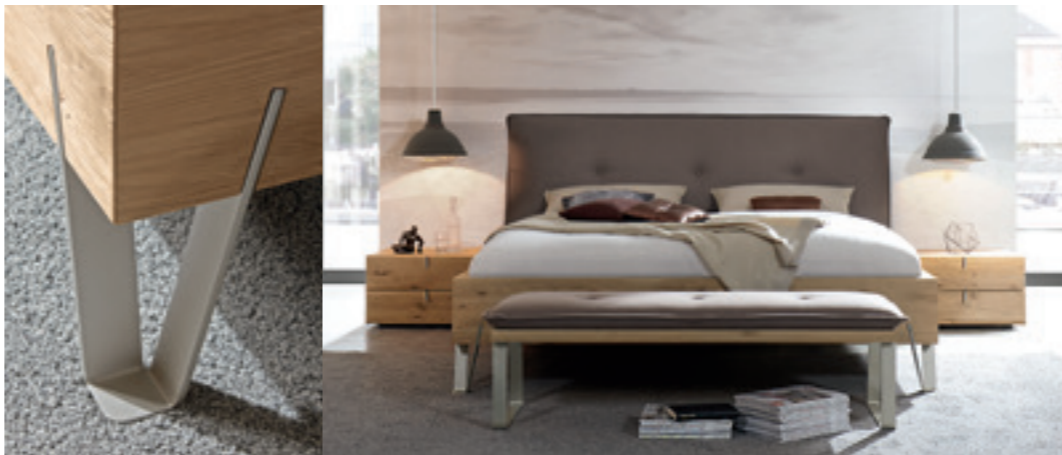

- **366067** Kleiderschrank, 6-türig, B 299,0 cm
- **366481** Komfortbett mit Lodenkopfteil, Liegefläche 180 x 200 cm
- **366145/366146** Konsolboden, B 75,0 cm
- **366740/366741** Hängeschrank, B 32,0 cm
- **366871** Bettbank, B 140,0 cm
- **366709** TV-Element, B 200,0 cm
- Ausführung: Wildeiche massiv, Parsolglas silver bronze, Loden graubraun

- **366025** (2x) Standkonsole, B 65,0 cm
- Ausführung: Wildeiche massiv, Loden graubraun